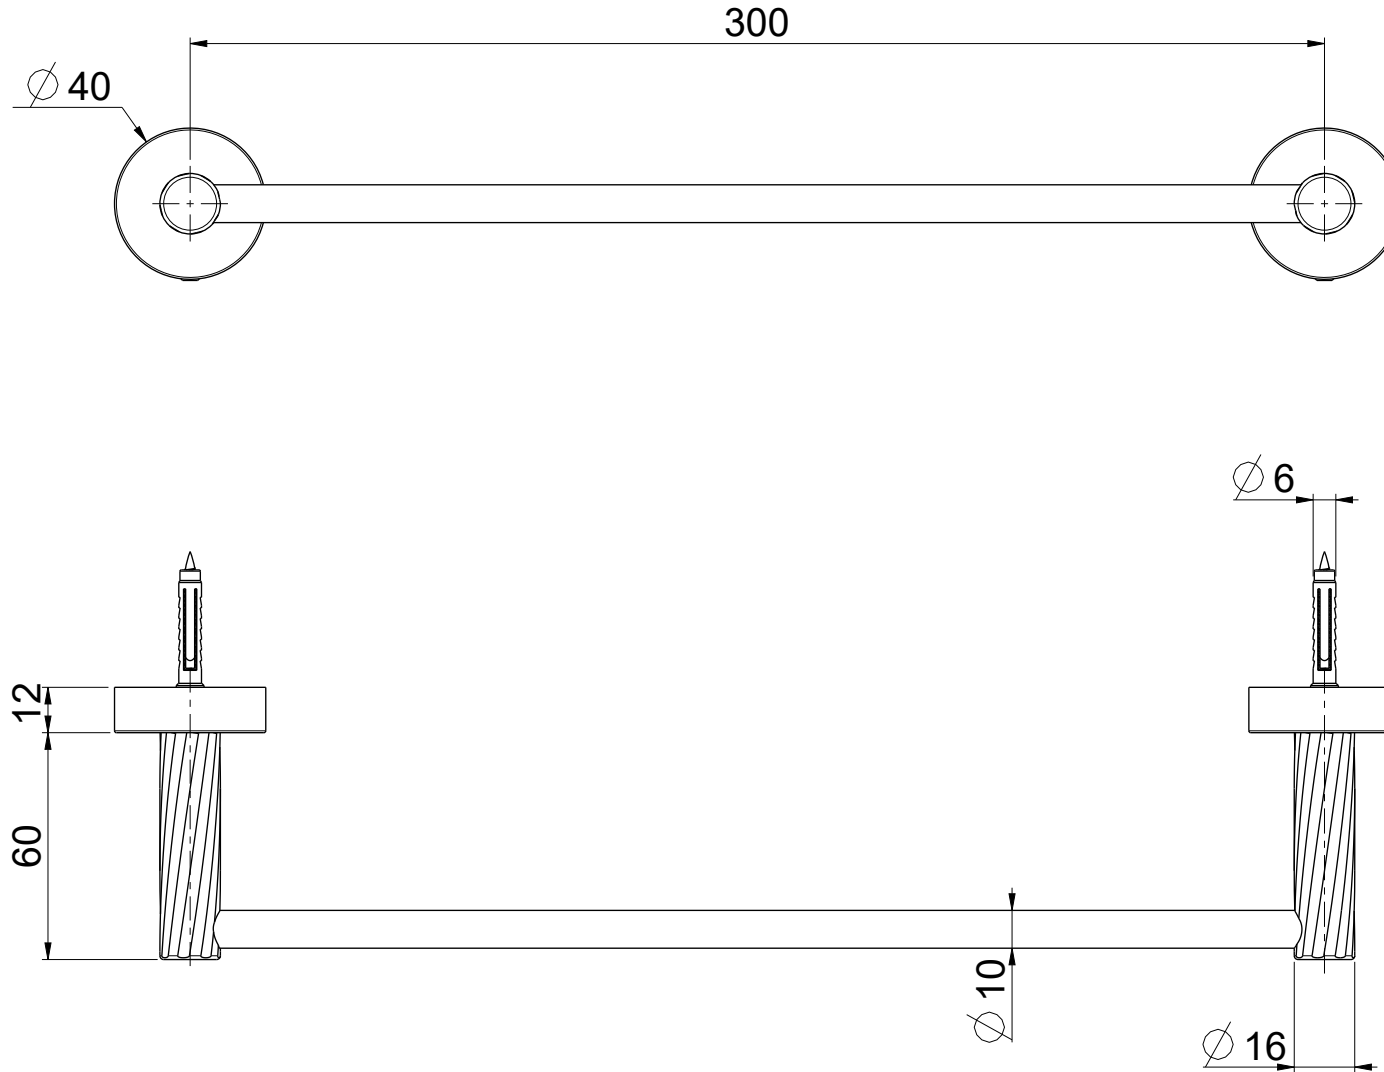

OIOLI
RUBINETTERIE
 e-mail: mattia@oioli.com
 Via Pul Stretta, 10/12
 28024 Gozzano (No) Italy
 Tel. 0322 956338
 Fax 0322 912094

DATA	23/5/2023	VERSIONE	PROGETTO	SCALA	CODICE DISEGNO	
DISEGNATORE	B.F.	1.1		1:2	OIABPS403RO	
DESCRIZIONE						ARTICOLO
PORTA SALVIETTA INT.300 NAVONA						NVAB003RO